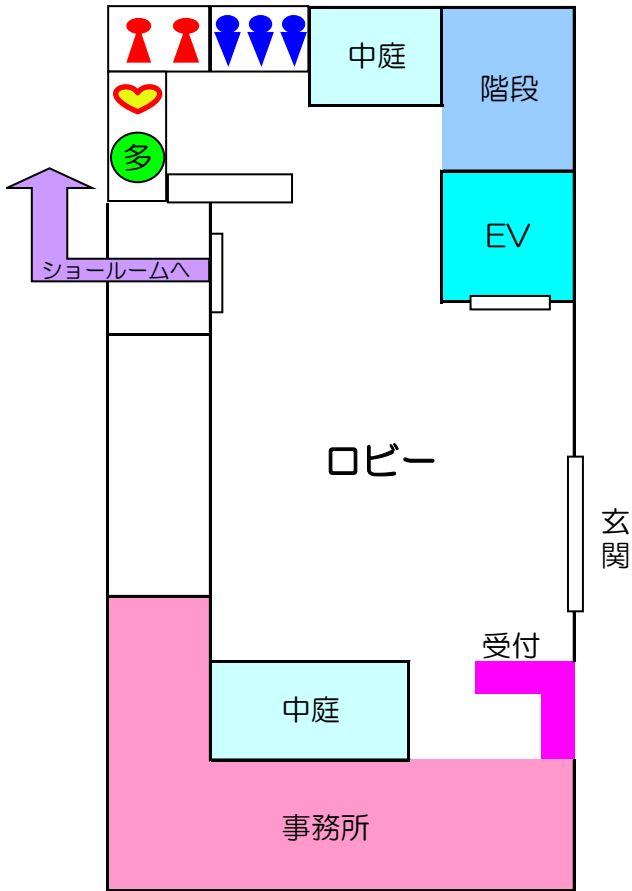

Wood Egg見取り図

1F