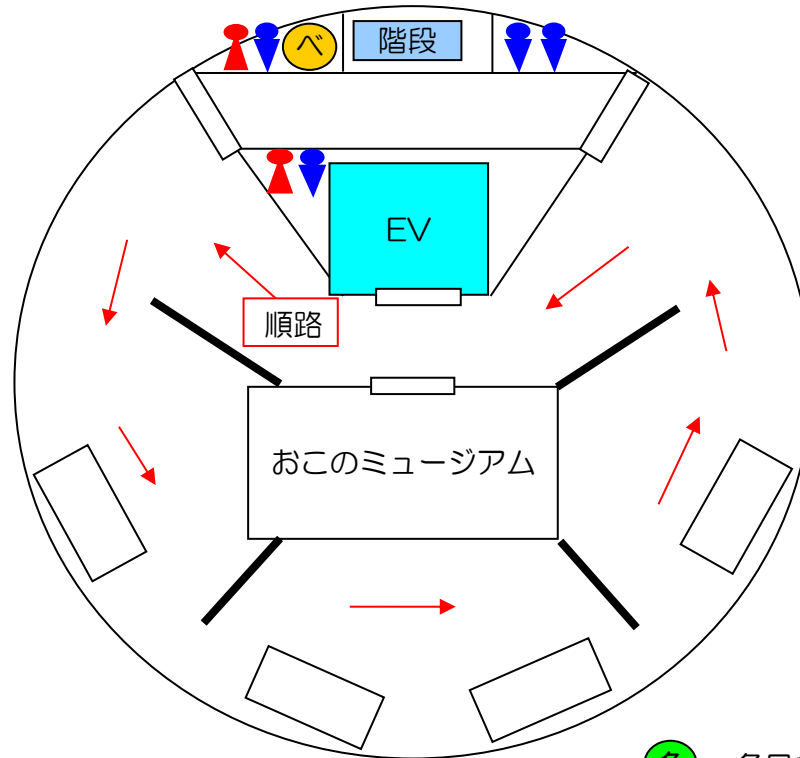

施設のご紹介 Wood Egg お好み焼館							
フロア	名称	説明	ご注意事項	画像	使用コース		
					見学	教室	体験
Wood Egg・ 本社工場の移動	ロビー	ロビーに受付があります。 裏口の自動ドアより別館体験スタジオ・ショールームへ、通り抜けできます。		 裏口 トイレ	○	○	○
Wood Egg 1階	トイレ	多目的トイレがあります。	大人用のオムツ替えベッドは、ございません。		○	○	○
Wood Egg 1～3階	エレベーター	各階の移動はエレベーターを使用します。階段は原則ご利用いただけません。 ご移動の際は、オタフク社員が一緒します（どうしても乗り切れない場合を除きます）。	一定時間以上ドアを開けたままだと、ピピピと音が鳴ります。	 奥行き：150cm ドア開口部：90cm	○	○	
Wood Egg 2階	ミュージアム	昭和30年代のお好み焼屋店を再現しています。 お好み焼、ソース、当社の歴史などをパネルでご紹介しています。	レプリカ、パネルの中には、戦争・原爆を思い起こすようなモノクロ写真、記述が含まれます。 昔のテレビ番組、当社のCMなどが比較的大きな音で放映されています。		○		
Wood Egg 3階	映像ホール	約7分間、会社案内のVTRをご覧いただけます。 工場見学では、出来上がったソースをボトルに詰めるラインをご覧いただけます。 ご覧いただけない箇所（原料からの製造、検査等）や当社の活動等はVTRでご紹介します。	上映中は照明を落とします。 音楽・ナレーションが比較的大きな音で流れます。 暗い場所・大きな音が苦手な方がいらっしゃる場合はご相談ください。		○		
Wood Egg 3F	キッチンスタジオ	お好み焼を作って、食べていただけます。 材料は弊社で準備いたします。キャベツなども切った状態から始めますので、お客様に包丁を使っていただく場面はございません。	調理台の下にくぼみがないため、車いすで足が入りませんが、長机をご用意可能です。	 台の高さ：76cm		○	
Wood Egg 別館	体験スタジオ	お好み焼を作って、食べていただけます。 材料は弊社で準備いたします。キャベツなど材料は切った状態でご用意しております。 お客様に包丁を使っていただく場面はございません。  講師と一緒にお好み焼を焼いていただけます。	高温の鉄板を使用します。 壁面ソファの下は用具入れ・荷物入れになっております。 鉄板のカウンターテーブルの下にくぼみが浅いため、車いすに座ったまま調理していただくのは、高温の鉄板が顔に近い位置になるためやけどの危険があり、お勧めしておりません。 ご自身で調理をしていただくのが難しい場合、スタッフの方のサポートが必要です。	 台の高さ：76cm			○

# Wood Egg見取り図

1F

2F

3F

- 多 …多目的トイレ
- へ …ベビーチェア (ベビーベッドのご用意はございません)
- ♥ …ベビーチェア・ベビーベッド