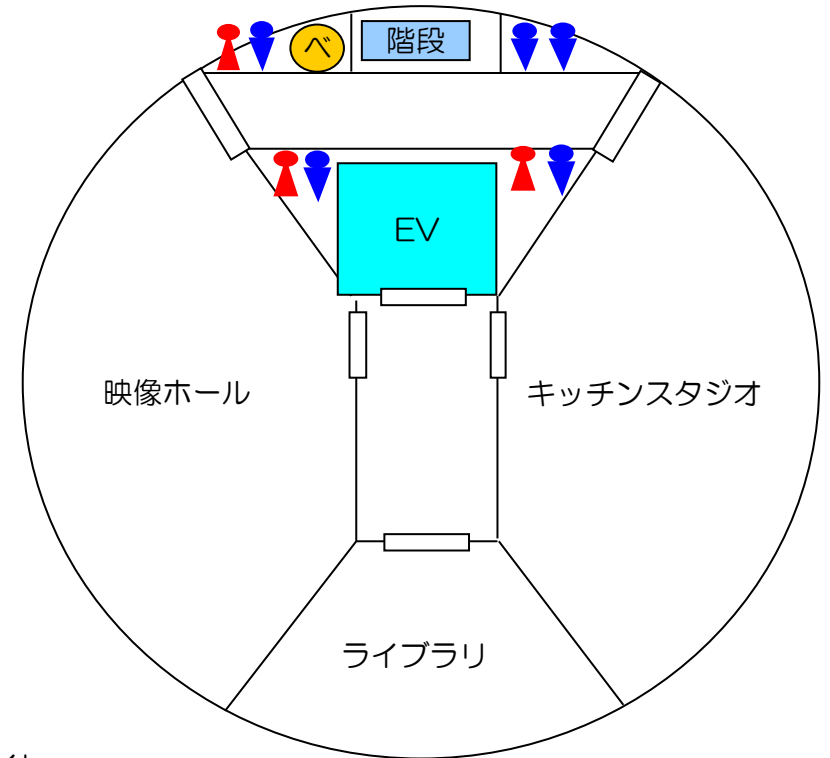

施設のご紹介 Wood Egg お好み焼館							
フロア	名称	説明	ご注意事項	画像	使用コース		
					見学	教室	体験
Wood Egg・ 本社工場の移動	ロビー	ロビーに受付があります。 裏口の自動ドアより別館体験スタジオ・ショールームへ、通り抜けできます。		 裏口 トイレ	○	○	○
Wood Egg 1階	トイレ	多目的トイレがあります。	大人用のオムツ替えベッドは、ございません。		○	○	○
Wood Egg 1～3階	エレベーター	各階の移動はエレベーターを使用します。階段は原則ご利用いただけません。 ご移動の際は、オタフク社員が一緒します（どうしても乗り切れない場合を除きます）。	一定時間以上ドアを開けたままだと、ピピピと音が鳴ります。	 奥行き：150cm ドア開口部：90cm	○	○	
Wood Egg 2階	ミュージアム	昭和30年代のお好み焼屋店を再現しています。 お好み焼、ソース、当社の歴史などをパネルでご紹介しています。	レプリカ、パネルの中には、戦争・原爆を思い起こすようなモノクロ写真、記述が含まれます。 昔のテレビ番組、当社のCMなどが比較的大きな音で放映されています。		○		
Wood Egg 3階	映像ホール	約7分間、会社案内のVTRをご覧いただけます。 工場見学では、出来上がったソースをボトルに詰めるラインをご覧いただけます。 ご覧いただけない箇所（原料からの製造、検査等）や当社の活動等はVTRでご紹介します。	上映中は照明を落とします。 音楽・ナレーションが比較的大きな音で流れます。 暗い場所・大きな音が苦手な方がいらっしゃる場合はご相談ください。		○		
Wood Egg 3F	キッチンスタジオ	お好み焼を作って、食べていただけます。 材料は弊社で準備いたします。キャベツなども切った状態から始めますので、お客様に包丁を使っていただく場面はございません。	調理台の下にくぼみがないため、車いすで足が入りませんが、長机をご用意可能です。	 台の高さ：76cm		○	
Wood Egg 別館	体験スタジオ	お好み焼を作って、食べていただけます。 材料は弊社で準備いたします。キャベツなど材料は切った状態でご用意しております。 お客様に包丁を使っていただく場面はございません。  講師と一緒にお好み焼を焼いていただけます。	高温の鉄板を使用します。 壁面ソファの下は用具入れ・荷物入れになっております。 鉄板のカウンターテーブルの下にくぼみが浅いため、車いすに座ったまま調理していただくのは、高温の鉄板が顔に近い位置になるためやけどの危険があり、お勧めしておりません。 ご自身で調理をしていただくのが難しい場合、スタッフの方のサポートが必要です。	 台の高さ：76cm			○

# Wood Egg見取り図

1F

2F

3F

- 多 …多目的トイレ
- へ …ベビーチェア (ベビーベッドのご用意はございません)
- ♥ …ベビーチェア・ベビーベッド